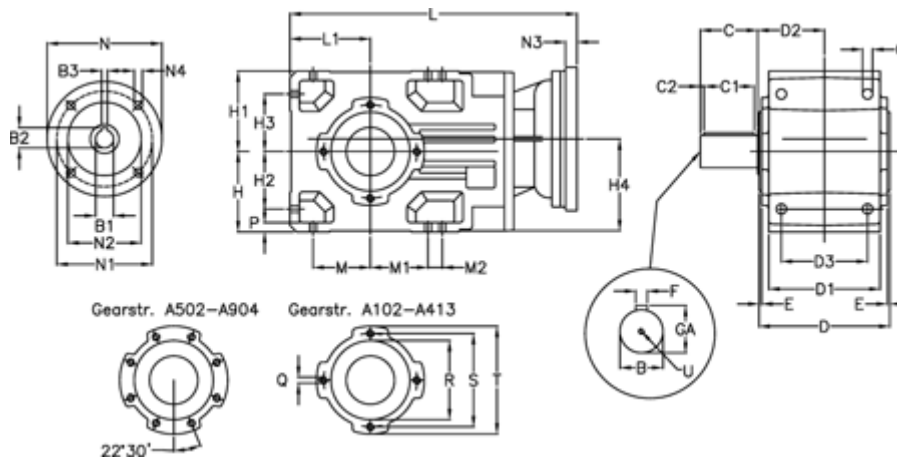

Article number: 29600316141220
 Description: Bevel helical gearbox
 A303UR-161,4-P63B5

Measures

B = 35	D1 = 130	H1 = 90	M2 = 22	Q = M8x15
B1 = 11	D2 = 83.0	H2 = 63	N = 140	R = 95
B2 = 12.8	D3 = 95	H3 = 63	N1 = 115	S = 115
B3 = 4	Description = A303UR-xx-P63 B5	H4 = 108.5	N2 = 95	T = 140
C = 60	E = 3.0	L = 390.5	N3 = -	U = M10x22
C1 = 50	F = 10	L1 = 90	N4 = M8x19	
C2 = 5.0	GA = 38	M = 63	O = 12.0	
D = 156	H = 90	M1 = 63	P = 11	